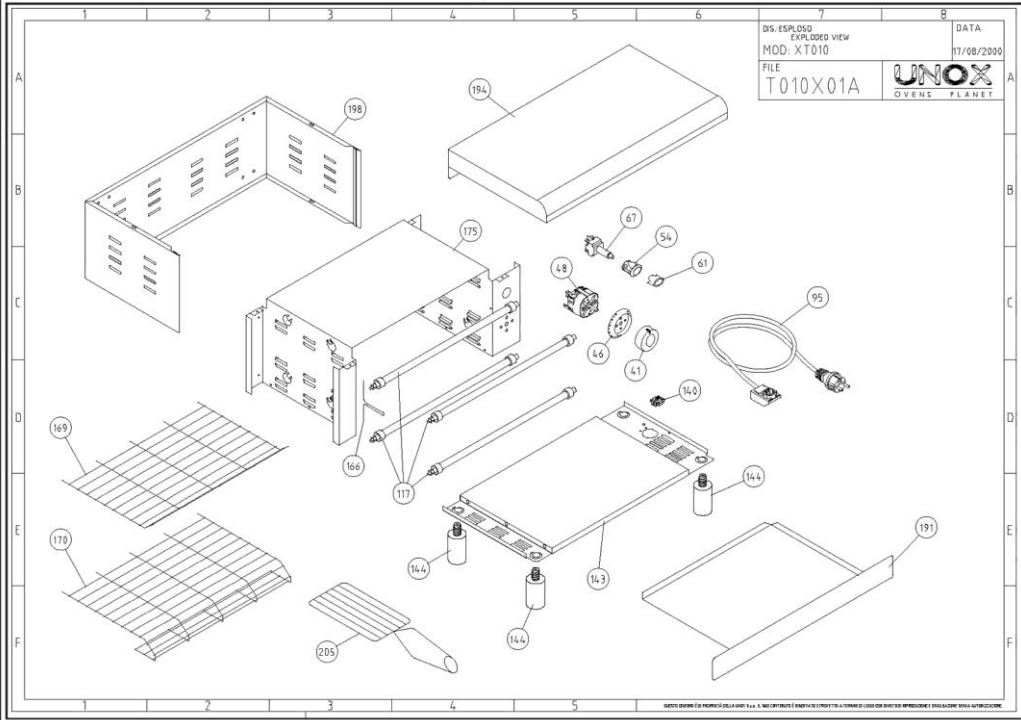

XT010 TOST 10

EXPLODED VIEW - DISEGNO ESPLOSO

UNOX
OVENS PLANET

DIS: ESPLOSO
EXPLODED VIEW
MOD: XT010
FILE
T010X01A

DATA
17/08/2000

UNOX
OVENS PLANET

LEGENDA XT010	
41	WN120
43	WN126
48	TM274
54	VE181
61	VE176
67	VE168
95	CE116
117	RS106
140	VM250
148	OE981
144	PD941
166	GR154
169	GR152
170	GR153
175	DC252
181	OM221
184	OD059
198	OD084
205	GR160